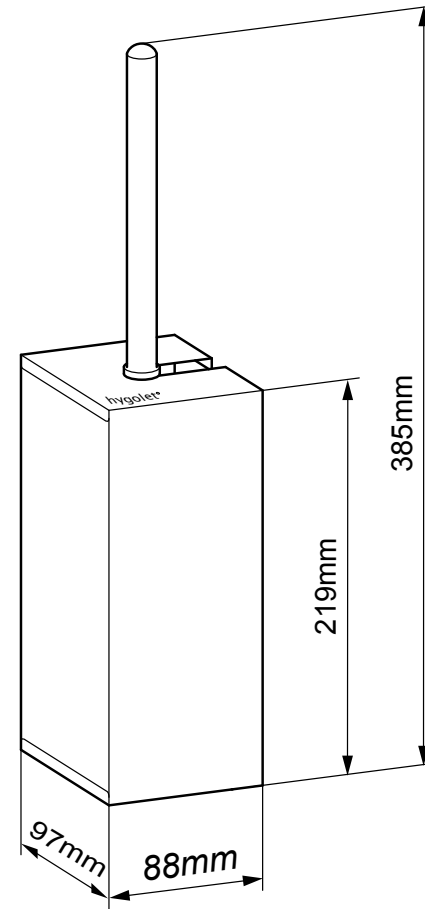

CHROMSTAR

WC-Bürste

Verbrauchsmaterial
50.816 Ersatzstiel mit Bürstenkopf

Die WC-Bürste an der Wand

- Kann auf dem Boden oder an der Wand platziert werden
- Die abnehmbare Bürstenhalterung ist problemlos zu reinigen
- Der Bürstenstiel mit Kopf ist separat erhältlich
- Einschubauffangbecken aus Kunststoff
- Bürste nach rechts herausnehmbar

B/H/T 88 x 385 x 97 mm
Art-Nr. 50.815
Team-Nr. 574 027
ST-Nr. 4612 369

Lieferumfang:

V07/2021

CHROMSTAR

Brosse de WC

La brosse de WC murale

- Peut être placée au sol ou sur le mur
- Le porte-brosse amovible est facile à nettoyer
- Le manche avec tête de brosse est disponible séparément
- Cuvette de collecte coulissante en plastique
- La brosse peut être retirée vers la droite

Consommables

50.816 Manche avec tête de brosse remplaçable

L/H/P 88 x 385 x 97 mm

N° art. 50.815

N° Team 574 027

N° ST 4612 369

Contenu de la livraison :

V07/2021

Consumables

50.816 Spare handle with brush head

W/H/D 88 x 385 x 97 mm

Part-No. 50.815

Team no. 574 027

Part no. 4612 369

Scope of delivery:

V07/2021