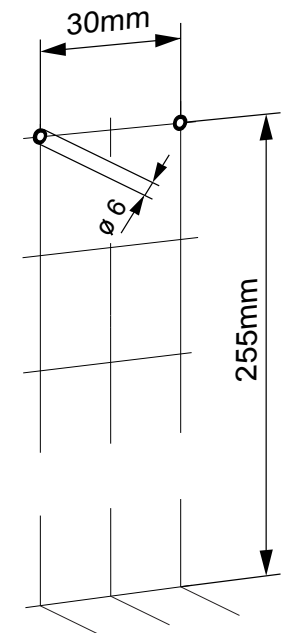

CHROMSTAR

WC-Bürste

Verbrauchsmaterial
50.816 Ersatzstiel mit Bürstenkopf

Die WC-Bürste an der Wand

- Kann auf dem Boden oder an der Wand platziert werden
- Die abnehmbare Bürstenhalterung ist problemlos zu reinigen
- Der Bürstenstiel mit Kopf ist separat erhältlich
- Einschubauffangbecken aus Kunststoff
- Bürste nach rechts herausnehmbar

B/H/T 88 x 385 x 97 mm
Art-Nr. 50.815
Team-Nr. 574 027
ST-Nr. 4612 369

Lieferumfang:

V07/2021

CHROMSTAR

Brosse de WC

La brosse de WC murale

- Peut être placée au sol ou sur le mur
- Le porte-brosse amovible est facile à nettoyer
- Le manche avec tête de brosse est disponible séparément
- Cuvette de collecte coulissante en plastique
- La brosse peut être retirée vers la droite

Consommables

50.816 Manche avec tête de brosse remplaçable

L/H/P 88 x 385 x 97 mm

N° art. 50.815

N° Team 574 027

N° ST 4612 369

Contenu de la livraison :

V07/2021

Consumables

50.816 Spare handle with brush head

W/H/D 88 x 385 x 97 mm

Part-No. 50.815

Team no. 574 027

Part no. 4612 369

Scope of delivery:

V07/2021