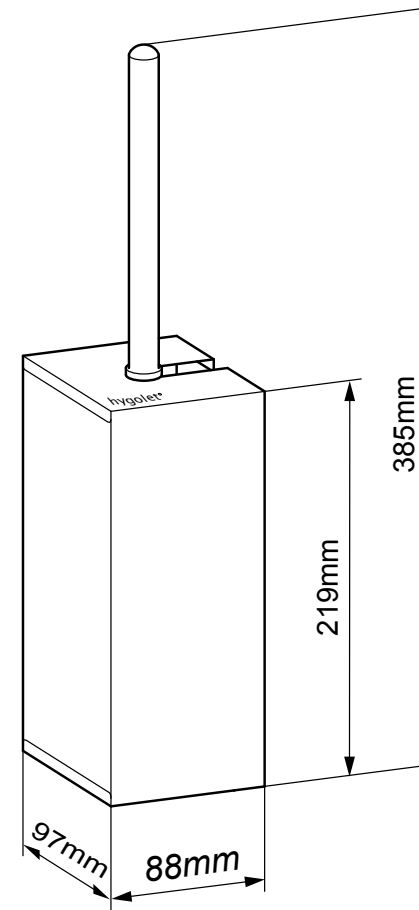

CHROMSTAR

WC-Bürste

Verbrauchsmaterial
50.816 Ersatzstiel mit Bürstenkopf

Die WC-Bürste an der Wand

- Kann auf dem Boden oder an der Wand platziert werden
- Die abnehmbare Bürstenhalterung ist problemlos zu reinigen
- Der Bürstenstiel mit Kopf ist separat erhältlich
- Einschubauffangbecken aus Kunststoff
- Bürste nach rechts herausnehmbar

Consommables

50.816 Manche avec tête de brosse remplaçable

L/H/P 88 x 385 x 97 mm

N° art. 50.815

N° Team 574 027

N° ST 4612 369

Contenu de la livraison :

V07/2021

CHROMSTAR

Toilet brush

The wall-mounted toilet brush

- Can be placed on the floor or on the wall
- The removable brush holder is easy to clean
- The brush handle with head is available separately
- Slide-in collecting basin made of plastic
- Brush can be removed to the right

Consumables

50.816 Spare handle with brush head

W/H/D 88 x 385 x 97 mm

Part-No. 50.815

Team no. 574 027

Part no. 4612 369

Scope of delivery:

V07/2021