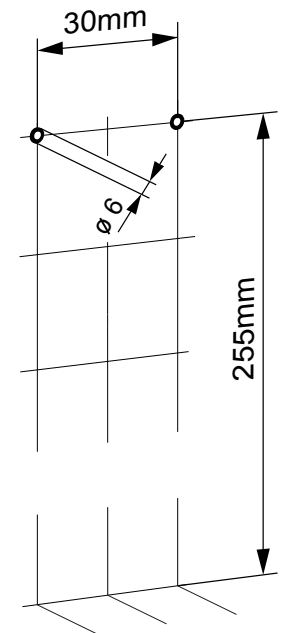

CHROMSTAR

WC-Bürste

Verbrauchsmaterial
50.816 Ersatzstiel mit Bürstenkopf

Die WC-Bürste an der Wand

- Kann auf dem Boden oder an der Wand platziert werden
- Die abnehmbare Bürstenhalterung ist problemlos zu reinigen
- Der Bürstenstiel mit Kopf ist separat erhältlich
- Einschubauffangbecken aus Kunststoff
- Bürste nach rechts herausnehmbar

B/H/T 88 x 385 x 97 mm
Art-Nr. 50.815
Team-Nr. 574 027
ST-Nr. 4612 369

Lieferumfang:

V07/2021

CHROMSTAR

Brosse de WC

La brosse de WC murale

- Peut être placée au sol ou sur le mur
- Le porte-brosse amovible est facile à nettoyer
- Le manche avec tête de brosse est disponible séparément
- Cuvette de collecte coulissante en plastique
- La brosse peut être retirée vers la droite

Consommables

50.816 Manche avec tête de brosse remplaçable

L/H/P 88 x 385 x 97 mm

N° art. 50.815

N° Team 574 027

N° ST 4612 369

Contenu de la livraison :

V07/2021

Consumables

50.816 Spare handle with brush head

W/H/D 88 x 385 x 97 mm

Part-No. 50.815

Team no. 574 027

Part no. 4612 369

Scope of delivery:

V07/2021