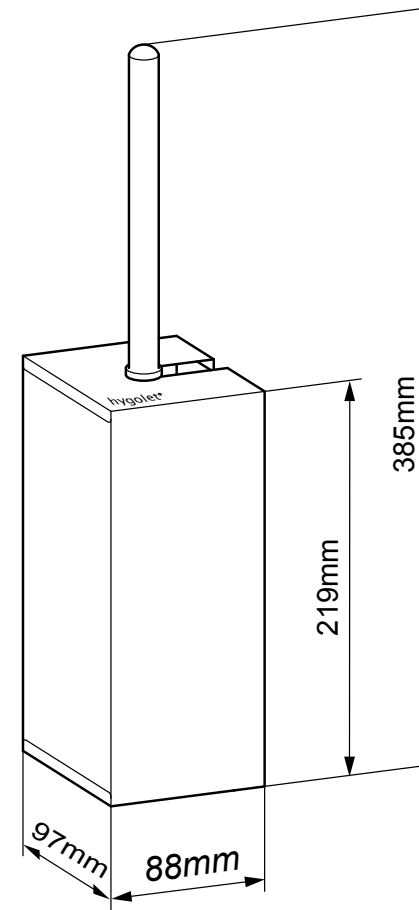

CHROMSTAR

WC-Bürste

Verbrauchsmaterial
50.816 Ersatzstiel mit Bürstenkopf

Die WC-Bürste an der Wand

- Kann auf dem Boden oder an der Wand platziert werden
- Die abnehmbare Bürstenhalterung ist problemlos zu reinigen
- Der Bürstenstiel mit Kopf ist separat erhältlich
- Einschubauffangbecken aus Kunststoff
- Bürste nach rechts herausnehmbar

B/H/T 88 x 385 x 97 mm
Art-Nr. 50.815
Team-Nr. 574 027
ST-Nr. 4612 369

Lieferumfang:

V07/2021

CHROMSTAR

Brosse de WC

La brosse de WC murale

- Peut être placée au sol ou sur le mur
- Le porte-brosse amovible est facile à nettoyer
- Le manche avec tête de brosse est disponible séparément
- Cuvette de collecte coulissante en plastique
- La brosse peut être retirée vers la droite

Consommables

50.816 Manche avec tête de brosse remplaçable

L/H/P 88 x 385 x 97 mm

N° art. 50.815

N° Team 574 027

N° ST 4612 369

Contenu de la livraison :

V07/2021

Consumables

50.816 Spare handle with brush head

W/H/D 88 x 385 x 97 mm

Part-No. 50.815

Team no. 574 027

Part no. 4612 369

Scope of delivery:

V07/2021