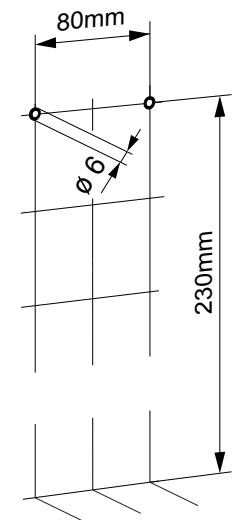

ASTRO

WC-Bürste

Verbrauchsmaterial

50.801 Ersatz-Bürstenkopf

50.803 Ersatz-Stiel mit Bürstenkopf

Die geschlossene WC-Bürste an der Wand

- Kann auf dem Boden oder an der Wand platziert werden
- Bürstenkopf ist vollständig umschlossen
- Die abnehmbare Bürstenhalterung ist problemlos zu reinigen
- Stiel sowie Bürstenkopf auswechselbar und separat erhältlich

B/H/T 130 x 385 x 130 mm

Art-Nr. 50.800

Team-Nr. 574 023

ST-Nr. 4612 161

Lieferumfang:

V07/2021

ASTRO

Brosse de toilette

Consommables

50.801 Tête de la brosse remplaçable
50.803 Manche avec tête de brosse remplaçable

La brosse des WC fermée murale

- Peut être placée sur le sol ou sur le mur
- La tête de brosse est remplaçable et complètement entourée
- Le porte-brosse amovible est facile à nettoyer
- Manche et tête de brosse remplaçables

Consumables

50.801 Spare brush head

50.803 Spare handle with brush head

Scope of delivery:

W/H/D 130 x 385 x 130 mm

Part-No. 50.800

Team no. 574 023

Part no. 4612 161