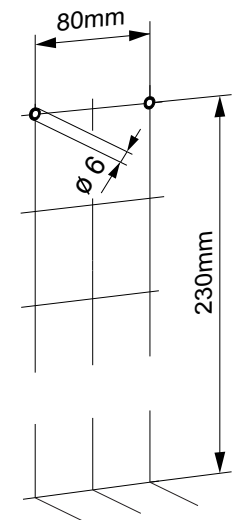

ASTRO

WC-Bürste

Verbrauchsmaterial

50.801 Ersatz-Bürstenkopf

50.803 Ersatz-Stiel mit Bürstenkopf

Die geschlossene WC-Bürste an der Wand

- Kann auf dem Boden oder an der Wand platziert werden
- Bürstenkopf ist vollständig umschlossen
- Die abnehmbare Bürstenhalterung ist problemlos zu reinigen
- Stiel sowie Bürstenkopf auswechselbar und separat erhältlich

Consommables

50.801 Tête de la brosse remplaçable
50.803 Manche avec tête de brosse remplaçable

La brosse des WC fermée murale

- Peut être placée sur le sol ou sur le mur
- La tête de brosse est remplaçable et complètement entourée
- Le porte-brosse amovible est facile à nettoyer
- Manche et tête de brosse remplaçables

Contenu de la livraison :

L/H/P 130 x 385 x 130 mm
N° art. 50.800
N° Team 574 023
N° ST 4612 161

ASTRO

Toilet brush

Wall-mounted closed toilet brush

- Can be placed on the floor or on the wall
- Brush head is completely enclosed
- The removable brush holder is easy to clean
- Handle and brush head are interchangeable and available separately

Consumables

50.801 Spare brush head

50.803 Spare handle with brush head

Scope of delivery:

W/H/D 130 x 385 x 130 mm

Part-No. 50.800

Team no. 574 023

Part no. 4612 161