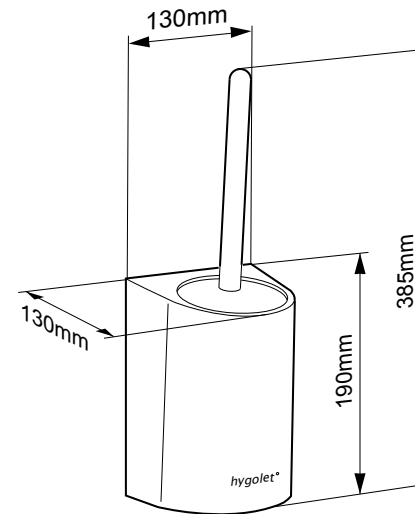

ASTRO

WC-Bürste

Verbrauchsmaterial

50.801 Ersatz-Bürstenkopf

50.803 Ersatz-Stiel mit Bürstenkopf

Die geschlossene WC-Bürste an der Wand

- Kann auf dem Boden oder an der Wand platziert werden
- Bürstenkopf ist vollständig umschlossen
- Die abnehmbare Bürstenhalterung ist problemlos zu reinigen
- Stiel sowie Bürstenkopf auswechselbar und separat erhältlich

B/H/T 130 x 385 x 130 mm

Art-Nr. 50.800

Team-Nr. 574 023

ST-Nr. 4612 161

Lieferumfang:

V07/2021

ASTRO

Brosse de toilette

Consommables

50.801 Tête de la brosse remplaçable
50.803 Manche avec tête de brosse remplaçable

La brosse des WC fermée murale

- Peut être placée sur le sol ou sur le mur
- La tête de brosse est remplaçable et complètement entourée
- Le porte-brosse amovible est facile à nettoyer
- Manche et tête de brosse remplaçables

Consumables

50.801 Spare brush head

50.803 Spare handle with brush head

Scope of delivery:

W/H/D 130 x 385 x 130 mm

Part-No. 50.800

Team no. 574 023

Part no. 4612 161