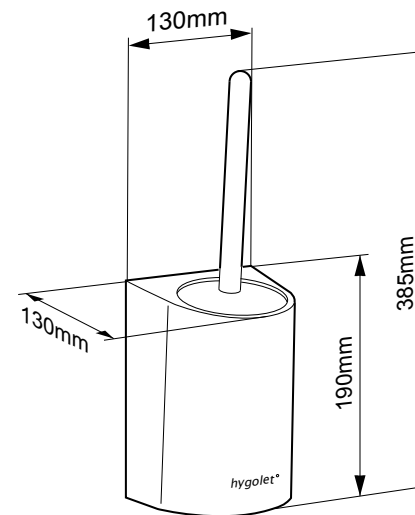

ASTRO

WC-Bürste

Verbrauchsmaterial

50.801 Ersatz-Bürstenkopf

50.803 Ersatz-Stiel mit Bürstenkopf

Die geschlossene WC-Bürste an der Wand

- Kann auf dem Boden oder an der Wand platziert werden
- Bürstenkopf ist vollständig umschlossen
- Die abnehmbare Bürstenhalterung ist problemlos zu reinigen
- Stiel sowie Bürstenkopf auswechselbar und separat erhältlich

Consommables

50.801 Tête de la brosse remplaçable
50.803 Manche avec tête de brosse remplaçable

La brosse des WC fermée murale

- Peut être placée sur le sol ou sur le mur
- La tête de brosse est remplaçable et complètement entourée
- Le porte-brosse amovible est facile à nettoyer
- Manche et tête de brosse remplaçables

Contenu de la livraison :

L/H/P 130 x 385 x 130 mm
N° art. 50.800
N° Team 574 023
N° ST 4612 161

ASTRO

Toilet brush

Wall-mounted closed toilet brush

- Can be placed on the floor or on the wall
- Brush head is completely enclosed
- The removable brush holder is easy to clean
- Handle and brush head are interchangeable and available separately

Consumables

50.801 Spare brush head

50.803 Spare handle with brush head

Scope of delivery:

W/H/D 130 x 385 x 130 mm

Part-No. 50.800

Team no. 574 023

Part no. 4612 161