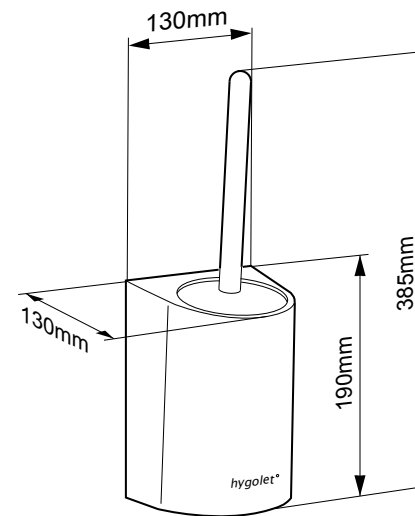

ASTRO

WC-Bürste

Verbrauchsmaterial

50.801 Ersatz-Bürstenkopf

50.803 Ersatz-Stiel mit Bürstenkopf

Die geschlossene WC-Bürste an der Wand

- Kann auf dem Boden oder an der Wand platziert werden
- Bürstenkopf ist vollständig umschlossen
- Die abnehmbare Bürstenhalterung ist problemlos zu reinigen
- Stiel sowie Bürstenkopf auswechselbar und separat erhältlich

Consommables

50.801 Tête de la brosse remplaçable
50.803 Manche avec tête de brosse remplaçable

La brosse des WC fermée murale

- Peut être placée sur le sol ou sur le mur
- La tête de brosse est remplaçable et complètement entourée
- Le porte-brosse amovible est facile à nettoyer
- Manche et tête de brosse remplaçables

Contenu de la livraison :

L/H/P 130 x 385 x 130 mm
N° art. 50.800
N° Team 574 023
N° ST 4612 161

ASTRO

Toilet brush

Wall-mounted closed toilet brush

- Can be placed on the floor or on the wall
- Brush head is completely enclosed
- The removable brush holder is easy to clean
- Handle and brush head are interchangeable and available separately

Consumables

50.801 Spare brush head

50.803 Spare handle with brush head

Scope of delivery:

W/H/D 130 x 385 x 130 mm

Part-No. 50.800

Team no. 574 023

Part no. 4612 161