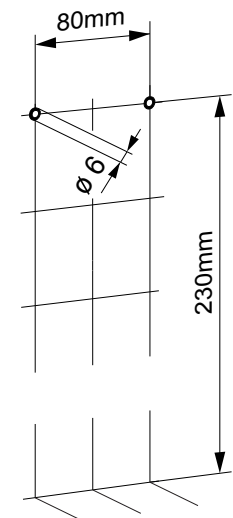

ASTRO

WC-Bürste

Verbrauchsmaterial

50.801 Ersatz-Bürstenkopf

50.803 Ersatz-Stiel mit Bürstenkopf

Die geschlossene WC-Bürste an der Wand

- Kann auf dem Boden oder an der Wand platziert werden
- Bürstenkopf ist vollständig umschlossen
- Die abnehmbare Bürstenhalterung ist problemlos zu reinigen
- Stiel sowie Bürstenkopf auswechselbar und separat erhältlich

Consommables

50.801 Tête de la brosse remplaçable
50.803 Manche avec tête de brosse remplaçable

La brosse des WC fermée murale

- Peut être placée sur le sol ou sur le mur
- La tête de brosse est remplaçable et complètement entourée
- Le porte-brosse amovible est facile à nettoyer
- Manche et tête de brosse remplaçables

Contenu de la livraison :

L/H/P 130 x 385 x 130 mm
N° art. 50.800
N° Team 574 023
N° ST 4612 161

ASTRO

Toilet brush

Wall-mounted closed toilet brush

- Can be placed on the floor or on the wall
- Brush head is completely enclosed
- The removable brush holder is easy to clean
- Handle and brush head are interchangeable and available separately

Consumables

50.801 Spare brush head

50.803 Spare handle with brush head

Scope of delivery:

W/H/D 130 x 385 x 130 mm

Part-No. 50.800

Team no. 574 023

Part no. 4612 161