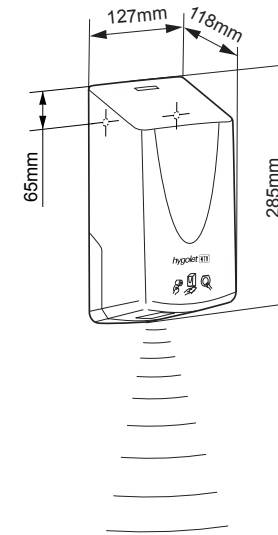

### Pièces détachées

50.965/P pompe

L/H/P 127 x 285 x 118 mm

N° art. 50.649  
N° Team 574 086  
N° ST 4612 157

Contenu de la livraison :

V07/2021

### Spare parts

50.965/P Pump

W/H/D 127 x 285 x 118 mm

Part-No. 50.649  
Team no. 574 086  
Part no. 4612 157

Scope of delivery:

V07/2021