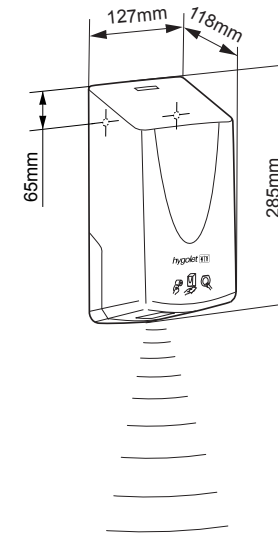

SEATCLEAN SENSOR

WC-Sitzreiniger

Verbrauchsmaterial
80.103 Kartusche 800 ml
40.112 Batterie LR20

Ersatzteile
50.965/P Pumpe

B/H/T 127 x 285 x 118 mm
Art-Nr. 50.649
Team-Nr. 574 086
ST-Nr. 4612 157

Schaum-Sitzreiniger

Auf öffentlichen Toiletten hat jedermann mit Verschmutzungen zu rechnen. Durch den Einsatz eines Sitzreinigers können diese problemlos behoben werden.

- 800ml Fassungsvermögen
- Schnelle Einwirkung, sofortige Reinigung
- Optimale Nutzung der Flüssigkeit durch Schaumkonsistenz
- Füllstandkontrolle durch das Sichtfenster
- Berührungslos (2x LR20 Batterien)
- Für ca. 2000 Dosierungen à 0.4ml
- Nicht tropfender patentierter Pumpmechanismus
- EU-Normenkonform: EN 1275 / EN 1040
- Farbe des Sichtfensters austauschbar (gegen Aufpreis)
- Schloss verhindert unbefugtes Öffnen

Lieferumfang:

V07/2021