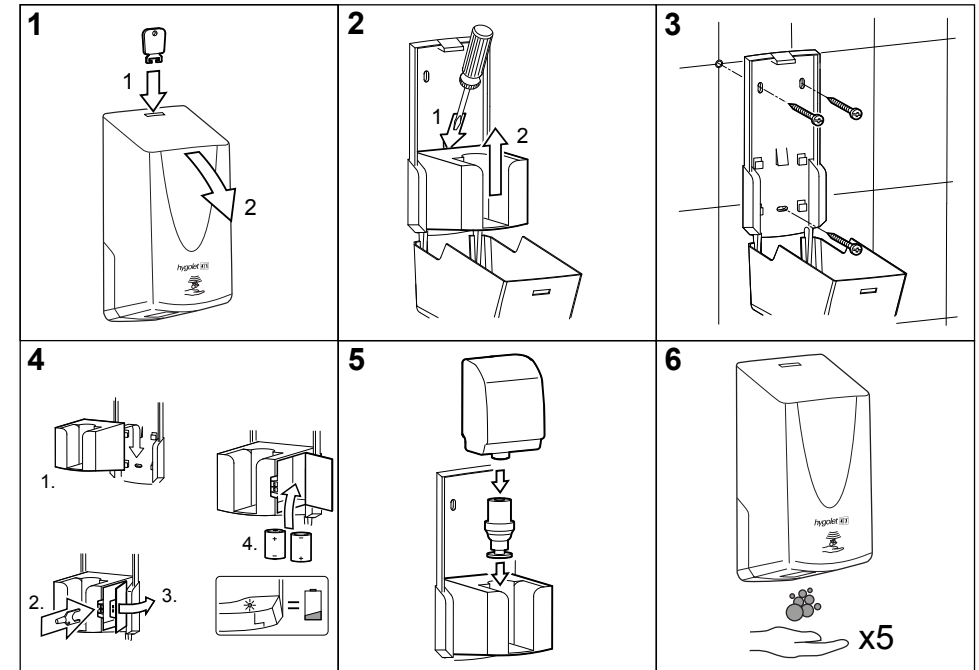

### Pièces détachées

50.965/P pompe

L/H/P 127 x 285 x 118 mm

N° art. 50.649  
N° Team 574 086  
N° ST 4612 157

Contenu de la livraison :

V07/2021