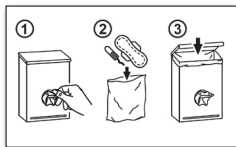

Verbrauchsmaterial

- 50.515 Hygienebeutel (Karton à 20 Füllungen mit 25 Beutel)
- 50.535 Einlagesäcke 5,6 Liter (Karton à 5 Rollen mit 50 Säcken)
- 50.999 Sticker „How to use“