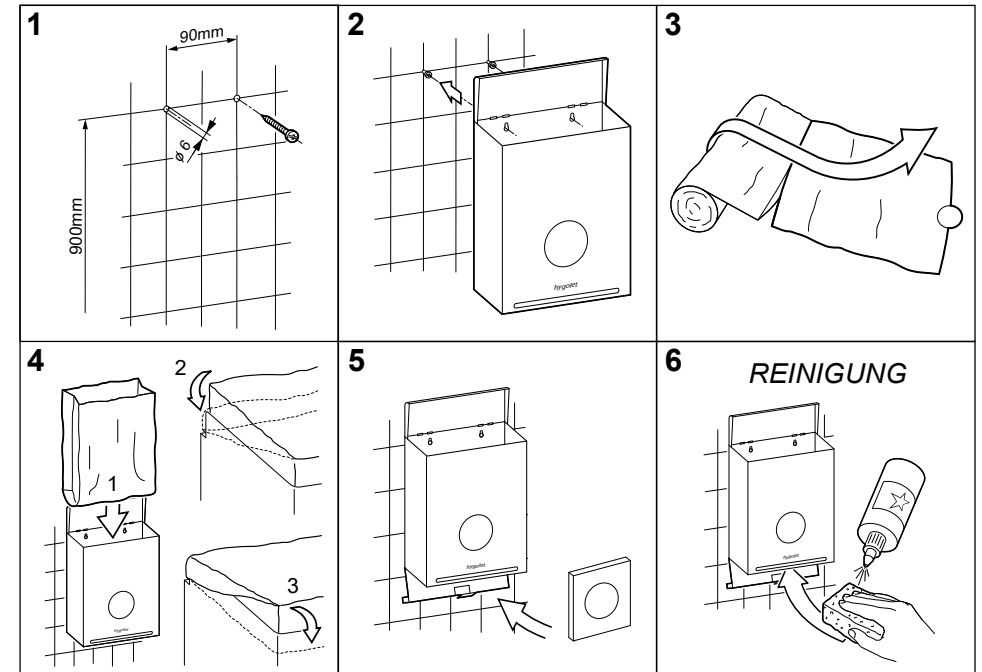

WALLBOX ALL-IN-ONE

Wandabfallbehälter mit integriertem Hygienebeutelspender

Funktioneller Abfallbehälter und Hygienebeutelspender für die Damenhygiene

- Durch Wandmontage bleibt der Toilettenboden frei für die Reinigung
- Seitliche Schlitze ermöglichen die problemlose Positionierung der Abfallsäcke
- Problemloses Einsetzen der Kartonnachfüllungen
- Der klappbare Deckel schützt vor unangenehmen Gerüchen
- Durch den abklappbaren Boden ist der Behälter leicht zu leeren und reinigen
- Aus elektrolytisch verzinktem Blech
- Sofort einsatzbereit: 1 Füllung à 25 Beutel und 1 Rolle à 50 Säcken im Lieferumfang enthalten

Lieferumfang:

V07/2021

WALLBOX ALL-IN-ONE

Conteneur de déchets mural avec distributeur de sachets

Conteneur de déchets et distributeur de sachets pour l'hygiène féminine

- Le montage mural permet de garder le sol des toilettes libre pour le nettoyage
- Des fentes latérales permettent le positionnement facile des sacs de déchets
- Mise en place aisée des cartons de recharge
- Le couvercle rabattable empêche les odeurs désagréables
- En raison du fond basculant, le conteneur est facile à vider et à nettoyer
- Fabriqué en tôle galvanisée électrolytiquement
- Prêt à l'emploi : 1 recharge à 25 sachets et 1 rouleau à 50 sachets inclus

Contenu de la livraison :

V07/2021

ALL-IN-ONE WALLBOX

Feminine hygiene disposal bin / integrated hygiene bag dispenser

Functional disposal bin and hygiene bag dispenser

- Wall mounting keeps the toilet floor free for cleaning
- Lateral slot holes for easy positioning of the waste bags
- Easy replacement of the refills
- The hinged lid protects against unpleasant odors
- The container is easy to empty and clean due to the hinged base
- Made of electrogalvanized sheet metal
- Ready for immediate use: 1 refill of 25 bags and 1 roll of 50 bags included