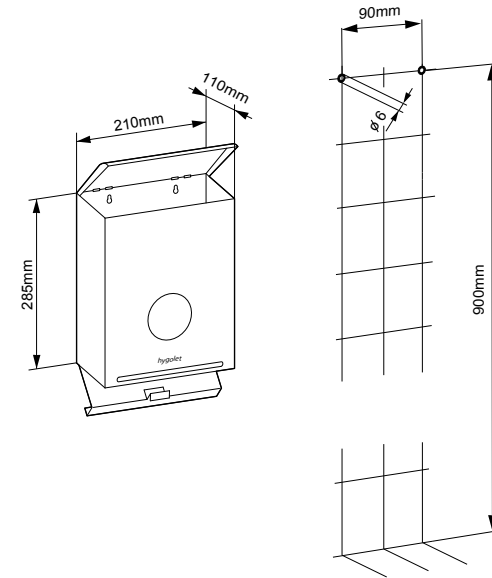

Lieferumfang:

V07/2021

WALLBOX ALL-IN-ONE

Conteneur de déchets mural avec distributeur de sachets

Conteneur de déchets et distributeur de sachets pour l'hygiène féminine

- Le montage mural permet de garder le sol des toilettes libre pour le nettoyage
- Des fentes latérales permettent le positionnement facile des sacs de déchets
- Mise en place aisée des cartons de recharge
- Le couvercle rabattable empêche les odeurs désagréables
- En raison du fond basculant, le conteneur est facile à vider et à nettoyer
- Fabriqué en tôle galvanisée électrolytiquement
- Prêt à l'emploi : 1 recharge à 25 sachets et 1 rouleau à 50 sachets inclus

Consommables

- 50.515 Sachets hygiéniques (carton avec 20 recharges à 25 sachets)
- 50.535 Sachets à déchets 5,6 L (carton avec 5 rouleaux à 50 sachets)
- 50.999 Autocollants "How to use"

L/H/P 205 x 285 x 100 mm
N° art. 50.524
 N° Team 574 036
 N° ST 4612 177

Contenu de la livraison :

V07/2021

ALL-IN-ONE WALLBOX

Feminine hygiene disposal bin / integrated hygiene bag dispenser

Functional disposal bin and hygiene bag dispenser

- Wall mounting keeps the toilet floor free for cleaning
- Lateral slot holes for easy positioning of the waste bags
- Easy replacement of the refills
- The hinged lid protects against unpleasant odors
- The container is easy to empty and clean due to the hinged base
- Made of electrogalvanized sheet metal
- Ready for immediate use: 1 refill of 25 bags and 1 roll of 50 bags included