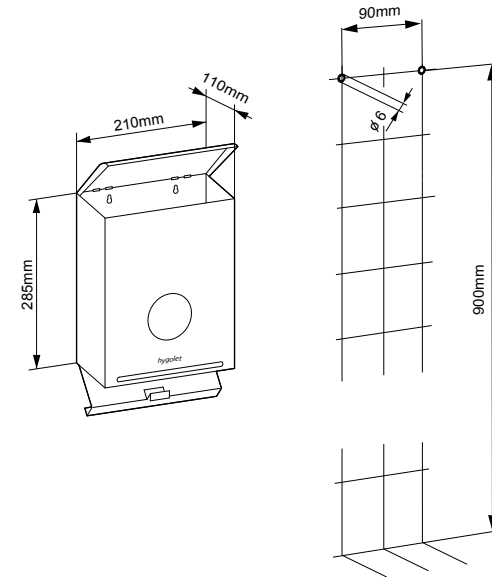

WALLBOX ALL-IN-ONE

Wandabfallbehälter mit integriertem Hygienebeutelspender

Funktioneller Abfallbehälter und Hygienebeutelspender für die Damenhygiene

- Durch Wandmontage bleibt der Toilettenboden frei für die Reinigung
- Seitliche Schlitze ermöglichen die problemlose Positionierung der Abfallsäcke
- Problemloses Einsetzen der Kartonnachfüllungen
- Der klappbare Deckel schützt vor unangenehmen Gerüchen
- Durch den abklappbaren Boden ist der Behälter leicht zu leeren und reinigen
- Aus elektrolytisch verzinktem Blech
- Sofort einsatzbereit: 1 Füllung à 25 Beutel und 1 Rolle à 50 Säcken im Lieferumfang enthalten

Verbrauchsmaterial

- 50.515 Hygienebeutel (Karton à 20 Füllungen mit 25 Beutel)
- 50.535 Einlagesäcke 5,6 Liter (Karton à 5 Rollen mit 50 Säcken)
- 50.999 Sticker „How to use“

B/H/T 205 x 285 x 100 mm
Art-Nr. 50.524
 Team-Nr. 574 036
 ST-Nr. 4612 177

Lieferumfang:

V07/2021

WALLBOX ALL-IN-ONE

Conteneur de déchets mural avec distributeur de sachets

Conteneur de déchets et distributeur de sachets pour l'hygiène féminine

- Le montage mural permet de garder le sol des toilettes libre pour le nettoyage
- Des fentes latérales permettent le positionnement facile des sacs de déchets
- Mise en place aisée des cartons de recharge
- Le couvercle rabattable empêche les odeurs désagréables
- En raison du fond basculant, le conteneur est facile à vider et à nettoyer
- Fabriqué en tôle galvanisée électrolytiquement
- Prêt à l'emploi : 1 recharge à 25 sachets et 1 rouleau à 50 sachets inclus