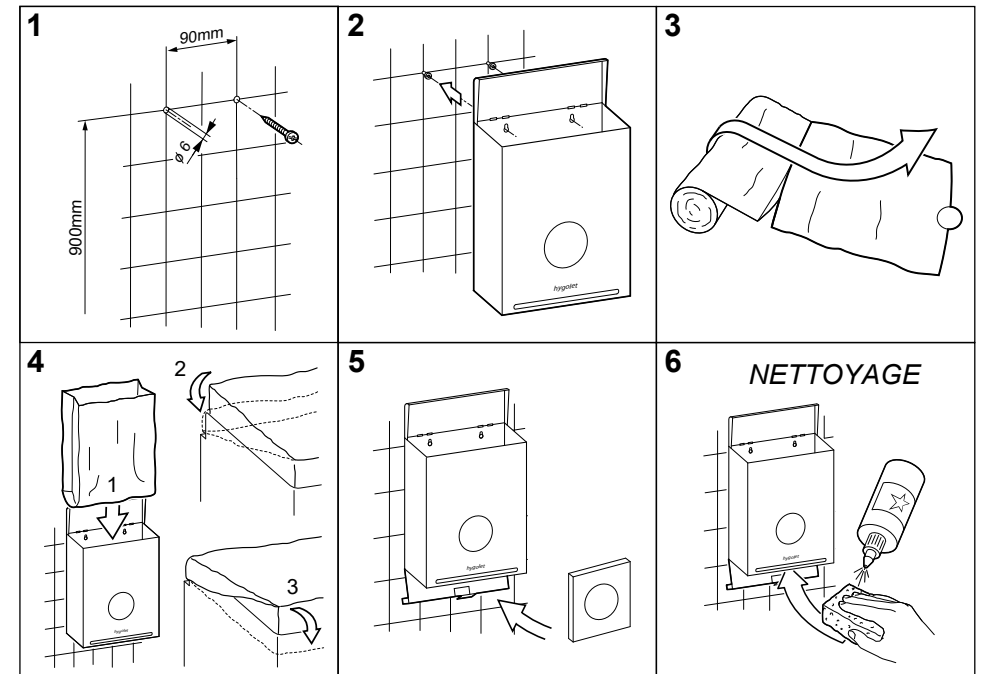

WALLBOX ALL-IN-ONE

Wandabfallbehälter mit integriertem Hygienebeutelspender

Funktioneller Abfallbehälter und Hygienebeutelspender für die Damenhygiene

- Durch Wandmontage bleibt der Toilettenboden frei für die Reinigung
- Seitliche Schlitze ermöglichen die problemlose Positionierung der Abfallsäcke
- Problemloses Einsetzen der Kartonnachfüllungen
- Der klappbare Deckel schützt vor unangenehmen Gerüchen
- Durch den abklappbaren Boden ist der Behälter leicht zu leeren und reinigen
- Aus elektrolytisch verzinktem Blech
- Sofort einsatzbereit: 1 Füllung à 25 Beutel und 1 Rolle à 50 Säcken im Lieferumfang enthalten

Lieferumfang:

V07/2021

WALLBOX ALL-IN-ONE

Conteneur de déchets mural avec distributeur de sachets

Conteneur de déchets et distributeur de sachets pour l'hygiène féminine

- Le montage mural permet de garder le sol des toilettes libre pour le nettoyage
- Des fentes latérales permettent le positionnement facile des sacs de déchets
- Mise en place aisée des cartons de recharge
- Le couvercle rabattable empêche les odeurs désagréables
- En raison du fond basculant, le conteneur est facile à vider et à nettoyer
- Fabriqué en tôle galvanisée électrolytiquement
- Prêt à l'emploi : 1 recharge à 25 sachets et 1 rouleau à 50 sachets inclus

Contenu de la livraison :

V07/2021

ALL-IN-ONE WALLBOX

Feminine hygiene disposal bin / integrated hygiene bag dispenser

Functional disposal bin and hygiene bag dispenser

- Wall mounting keeps the toilet floor free for cleaning
- Lateral slot holes for easy positioning of the waste bags
- Easy replacement of the refills
- The hinged lid protects against unpleasant odors
- The container is easy to empty and clean due to the hinged base
- Made of electrogalvanized sheet metal
- Ready for immediate use: 1 refill of 25 bags and 1 roll of 50 bags included