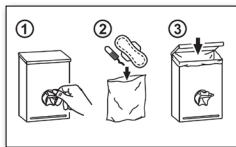

Verbrauchsmaterial

- 50.515 Hygienebeutel (Karton à 20 Füllungen mit 25 Beutel)
- 50.535 Einlagesäcke 5,6 Liter (Karton à 5 Rollen mit 50 Säcken)
- 50.999 Sticker „How to use“

B/H/T 205 x 285 x 100 mm
Art-Nr. 50.524
 Team-Nr. 574 036
 ST-Nr. 4612 177

Lieferumfang:

V07/2021

WALLBOX ALL-IN-ONE

Conteneur de déchets mural avec distributeur de sachets

Conteneur de déchets et distributeur de sachets pour l'hygiène féminine

- Le montage mural permet de garder le sol des toilettes libre pour le nettoyage
- Des fentes latérales permettent le positionnement facile des sacs de déchets
- Mise en place aisée des cartons de recharge
- Le couvercle rabattable empêche les odeurs désagréables
- En raison du fond basculant, le conteneur est facile à vider et à nettoyer
- Fabriqué en tôle galvanisée électrolytiquement
- Prêt à l'emploi : 1 recharge à 25 sachets et 1 rouleau à 50 sachets inclus

Consommables

- 50.515 Sachets hygiéniques (carton avec 20 recharges à 25 sachets)
- 50.535 Sachets à déchets 5,6 L (carton avec 5 rouleaux à 50 sachets)
- 50.999 Autocollants "How to use"

L/H/P 205 x 285 x 100 mm
N° art. 50.524
 N° Team 574 036
 N° ST 4612 177

Contenu de la livraison :

V07/2021

ALL-IN-ONE WALLBOX

Feminine hygiene disposal bin / integrated hygiene bag dispenser

Functional disposal bin and hygiene bag dispenser

- Wall mounting keeps the toilet floor free for cleaning
- Lateral slot holes for easy positioning of the waste bags
- Easy replacement of the refills
- The hinged lid protects against unpleasant odors
- The container is easy to empty and clean due to the hinged base
- Made of electrogalvanized sheet metal
- Ready for immediate use: 1 refill of 25 bags and 1 roll of 50 bags included