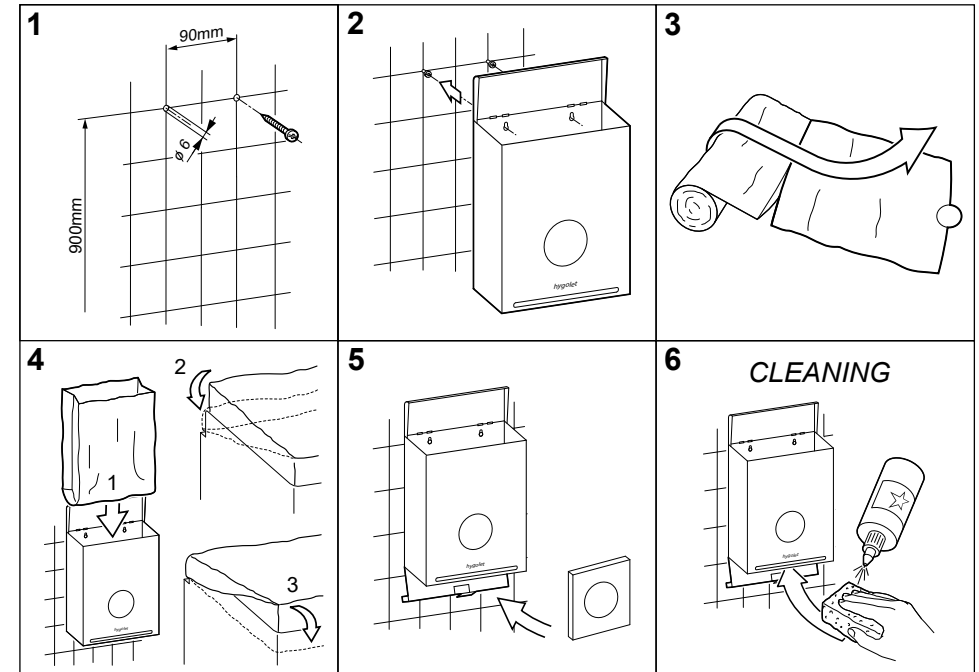

ALL-IN-ONE WALLBOX

Feminine hygiene disposal bin / integrated hygiene bag dispenser

Functional disposal bin and hygiene bag dispenser

- Wall mounting keeps the toilet floor free for cleaning
- Lateral slot holes for easy positioning of the waste bags
- Easy replacement of the refills
- The hinged lid protects against unpleasant odors
- The container is easy to empty and clean due to the hinged base
- Made of electrogalvanized sheet metal
- Ready for immediate use: 1 refill of 25 bags and 1 roll of 50 bags included

Consumables

- 50.515 Hygobag refills (box of 20 refills with 25 bags)
- 50.535 Wallbox Liners 5.6 liters (box of 5 rolls with 50 bags)
- 50.999 Sticker "How to use"

W/H/D 205 x 285 x 100 mm
Part-No. 50.524
Team no. 574 036
Part no. 4612 177

Scope of delivery:

V07/2021