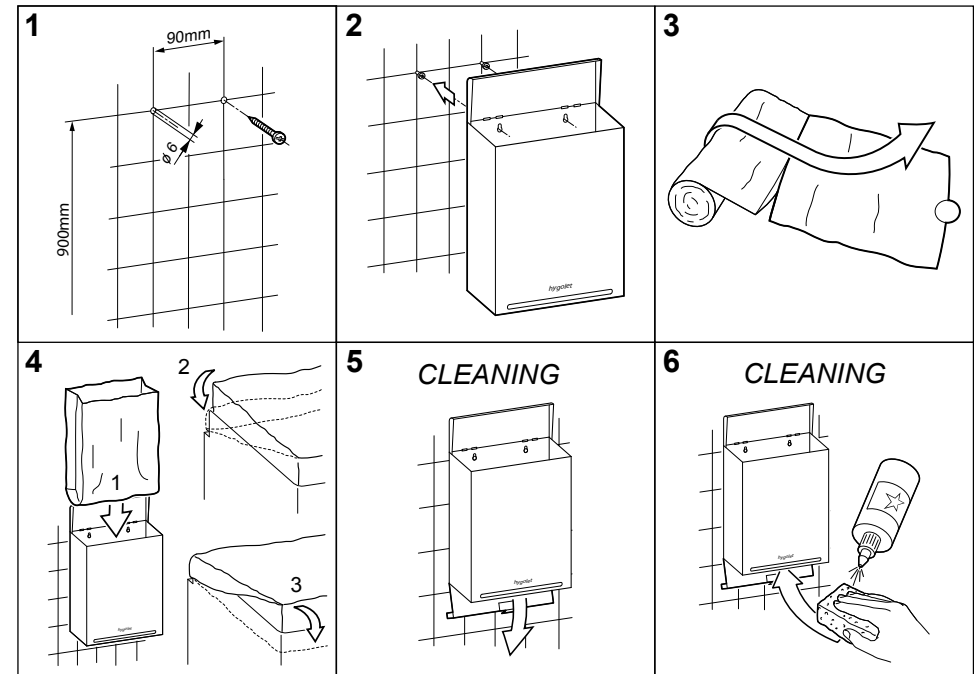

WALLBOX

Damenhygiene Abfallbehälter

Funktioneller Abfallbehälter für die Damenhygiene

- Durch Wandmontage bleibt der Toilettenboden frei für die Reinigung
- Seitliche Schlitze ermöglichen die problemlose Positionierung der Abfallbeutel
- Der klappbare Deckel schützt vor unangenehmen Gerüchen
- Durch den abklappbaren Boden ist der Behälter leicht zu leeren und reinigen
- Sofort einsatzbereit: 1 Rolle à 50 Säcke im Lieferumfang enthalten

Conteneur de déchets fonctionnel pour l'hygiène féminine

- Le montage mural permet de garder le sol des toilettes libre pour le nettoyage
- Des fentes latérales permettent le positionnement facile des sacs de déchets
- Le couvercle rabattable empêche les odeurs désagréables
- En raison du fond basculant, le conteneur est facile à vider et à nettoyer
- Prêt à l'emploi : 1 rouleaux à 50 sachets inclus

Functional disposal bin for feminine hygiene

- Wall mounting keeps the toilet floor free for cleaning
- Lateral slot holes for easy positioning of the waste bags
- The hinged lid protects against unpleasant odors
- The container is easy to empty and clean due to the hinged base
- Ready for immediate use: 1 roll of 50 bags included

Consumables

50.535 Wallbox Liners 5.6 liters (box of 5 rolls with 50 bags)

W/H/D 210 x 285 x 105 mm

Part-No. 50.523/P

Team no. 574 057

Part no. 4612 376

Scope of delivery:

V07/2021