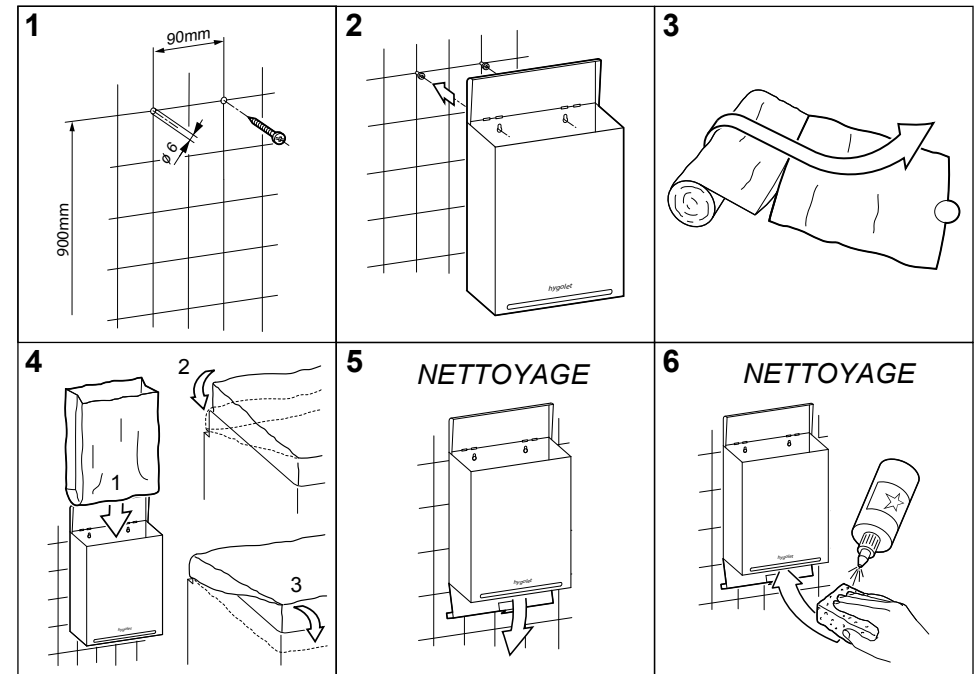

WALLBOX

Damenhygiene Abfallbehälter

Funktioneller Abfallbehälter für die Damenhygiene

- Durch Wandmontage bleibt der Toilettenboden frei für die Reinigung
- Seitliche Schlitze ermöglichen die problemlose Positionierung der Abfallbeutel
- Der klappbare Deckel schützt vor unangenehmen Gerüchen
- Durch den abklappbaren Boden ist der Behälter leicht zu leeren und reinigen
- Sofort einsatzbereit: 1 Rolle à 50 Säcke im Lieferumfang enthalten

Conteneur de déchets fonctionnel pour l'hygiène féminine

- Le montage mural permet de garder le sol des toilettes libre pour le nettoyage
- Des fentes latérales permettent le positionnement facile des sacs de déchets
- Le couvercle rabattable empêche les odeurs désagréables
- En raison du fond basculant, le conteneur est facile à vider et à nettoyer
- Prêt à l'emploi : 1 rouleaux à 50 sachets inclus

Consommables

50.535 Sachets à déchets 5,6 L (carton avec 5 rouleaux à 50 sachets)

L/H/P 210 x 285 x 105 mm
 N° art. 50.523/P
 N° Team 574 057
 N° ST 4612 376

Contenu de la livraison :

V07/2021

WALLBOX

Feminine hygiene disposal bin

Functional disposal bin for feminine hygiene

- Wall mounting keeps the toilet floor free for cleaning
- Lateral slot holes for easy positioning of the waste bags
- The hinged lid protects against unpleasant odors
- The container is easy to empty and clean due to the hinged base
- Ready for immediate use: 1 roll of 50 bags included