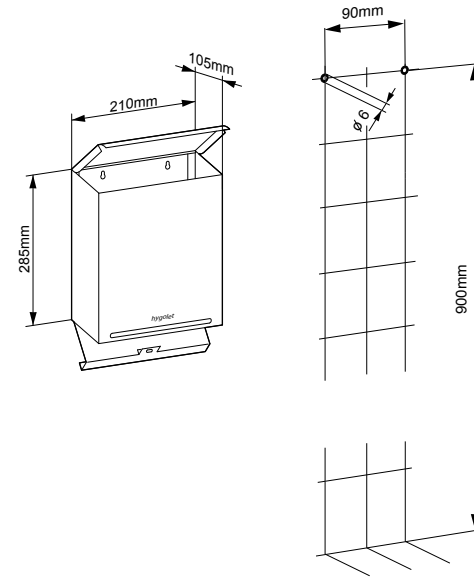

WALLBOX

Damenhygiene Abfallbehälter

Funktioneller Abfallbehälter für die Damenhygiene

- Durch Wandmontage bleibt der Toilettenboden frei für die Reinigung
- Seitliche Schlitze ermöglichen die problemlose Positionierung der Abfallbeutel
- Der klappbare Deckel schützt vor unangenehmen Gerüchen
- Durch den abklappbaren Boden ist der Behälter leicht zu leeren und reinigen
- Sofort einsatzbereit: 1 Rolle à 50 Säcke im Lieferumfang enthalten

Conteneur de déchets fonctionnel pour l'hygiène féminine

- Le montage mural permet de garder le sol des toilettes libre pour le nettoyage
- Des fentes latérales permettent le positionnement facile des sacs de déchets
- Le couvercle rabattable empêche les odeurs désagréables
- En raison du fond basculant, le conteneur est facile à vider et à nettoyer
- Prêt à l'emploi : 1 rouleaux à 50 sachets inclus

Consommables

50.535 Sachets à déchets 5,6 L (carton avec 5 rouleaux à 50 sachets)

L/H/P 210 x 285 x 105 mm
 N° art. 50.523/P
 N° Team 574 057
 N° ST 4612 376

Contenu de la livraison :

V07/2021

WALLBOX

Feminine hygiene disposal bin

Functional disposal bin for feminine hygiene

- Wall mounting keeps the toilet floor free for cleaning
- Lateral slot holes for easy positioning of the waste bags
- The hinged lid protects against unpleasant odors
- The container is easy to empty and clean due to the hinged base
- Ready for immediate use: 1 roll of 50 bags included