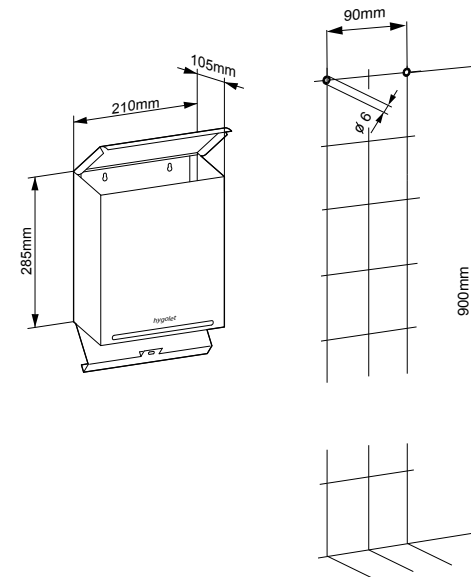

WALLBOX

Damenhygiene Abfallbehälter

Funktioneller Abfallbehälter für die Damenhygiene

- Durch Wandmontage bleibt der Toilettenboden frei für die Reinigung
- Seitliche Schlitze ermöglichen die problemlose Positionierung der Abfallbeutel
- Der klappbare Deckel schützt vor unangenehmen Gerüchen
- Durch den abklappbaren Boden ist der Behälter leicht zu leeren und reinigen
- Sofort einsatzbereit: 1 Rolle à 50 Säcke im Lieferumfang enthalten

Verbrauchsmaterial

50.535 Einlegesäcke 5,6 Liter (Karton à 5 Rollen mit 50 Säcken)

B/H/T 210 x 285 x 105 mm
Art-Nr. 50.523/P
Team-Nr. 574 057
ST-Nr. 4612 376

Lieferumfang:

V07/2021

WALLBOX

Conteneur de déchets pour l'hygiène féminine

Conteneur de déchets fonctionnel pour l'hygiène féminine

- Le montage mural permet de garder le sol des toilettes libre pour le nettoyage
- Des fentes latérales permettent le positionnement facile des sacs de déchets
- Le couvercle rabattable empêche les odeurs désagréables
- En raison du fond basculant, le conteneur est facile à vider et à nettoyer
- Prêt à l'emploi : 1 rouleaux à 50 sachets inclus

Consommables

50.535 Sachets à déchets 5,6 L (carton avec 5 rouleaux à 50 sachets)

L/H/P 210 x 285 x 105 mm
 N° art. 50.523/P
 N° Team 574 057
 N° ST 4612 376

Contenu de la livraison :

V07/2021

WALLBOX

Feminine hygiene disposal bin