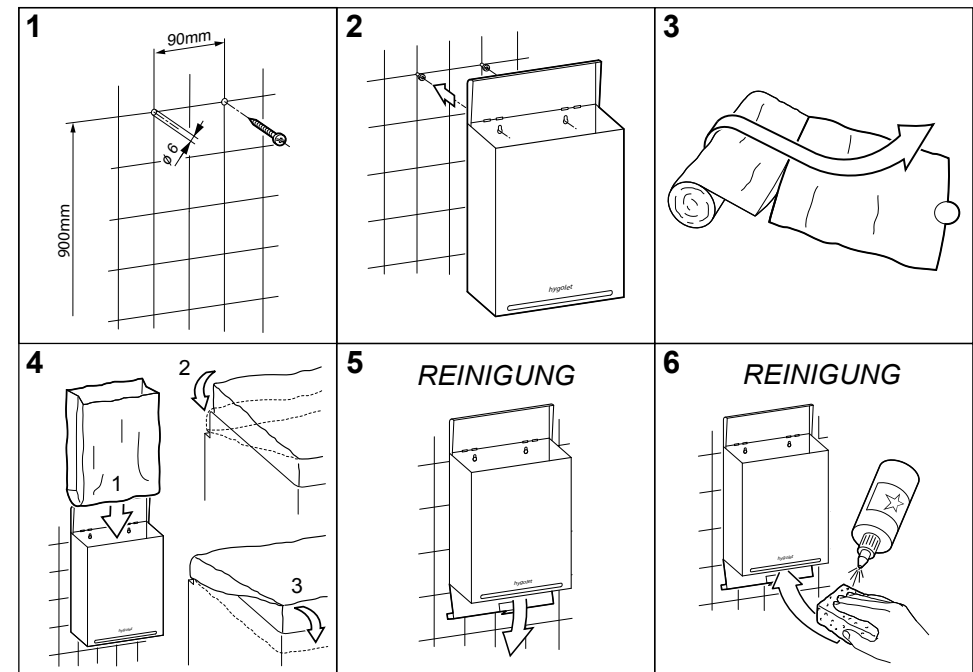

WALLBOX

Damenhygiene Abfallbehälter

Funktioneller Abfallbehälter für die Damenhygiene

- Durch Wandmontage bleibt der Toilettenboden frei für die Reinigung
- Seitliche Schlitze ermöglichen die problemlose Positionierung der Abfallbeutel
- Der klappbare Deckel schützt vor unangenehmen Gerüchen
- Durch den abklappbaren Boden ist der Behälter leicht zu leeren und reinigen
- Sofort einsatzbereit: 1 Rolle à 50 Säcke im Lieferumfang enthalten

Verbrauchsmaterial

50.535 Einlegesäcke 5,6 Liter (Karton à 5 Rollen mit 50 Säcken)

B/H/T 210 x 285 x 105 mm
Art-Nr. 50.523/P
Team-Nr. 574 057
ST-Nr. 4612 376

Lieferumfang:

V07/2021

WALLBOX

Conteneur de déchets pour l'hygiène féminine

Conteneur de déchets fonctionnel pour l'hygiène féminine

- Le montage mural permet de garder le sol des toilettes libre pour le nettoyage
- Des fentes latérales permettent le positionnement facile des sacs de déchets
- Le couvercle rabattable empêche les odeurs désagréables
- En raison du fond basculant, le conteneur est facile à vider et à nettoyer
- Prêt à l'emploi : 1 rouleaux à 50 sachets inclus

Functional disposal bin for feminine hygiene

- Wall mounting keeps the toilet floor free for cleaning
- Lateral slot holes for easy positioning of the waste bags
- The hinged lid protects against unpleasant odors
- The container is easy to empty and clean due to the hinged base
- Ready for immediate use: 1 roll of 50 bags included