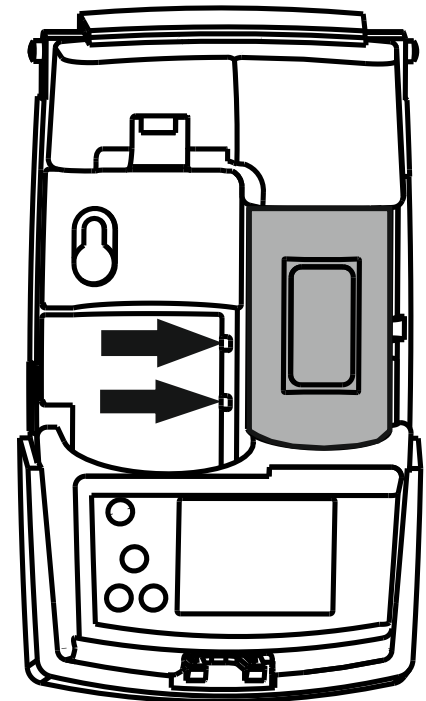

Abmessungen

Batterie-Abdeckung

Montage

Befestigen Sie die Montageplatte an der Wand in einer Höhe von 2,5 m über dem Boden mit Hilfe der mitgelieferten Schrauben. Zum optimalen Funktionieren das Gerät nicht in der Nähe eines Abluftschaftes installieren.