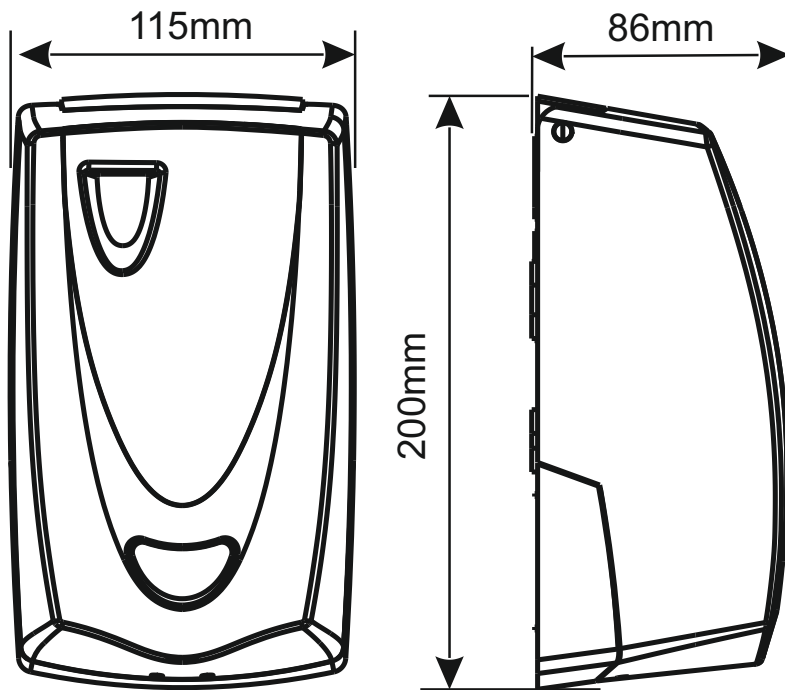

Abmessungen

Batterie-Abdeckung

Montage

Befestigen Sie die Montageplatte an der Wand in einer Höhe von 2,5 m über dem Boden mit Hilfe der mitgelieferten Schrauben. Zum optimalen Funktionieren das Gerät nicht in der Nähe eines Abluftschaftes installieren.