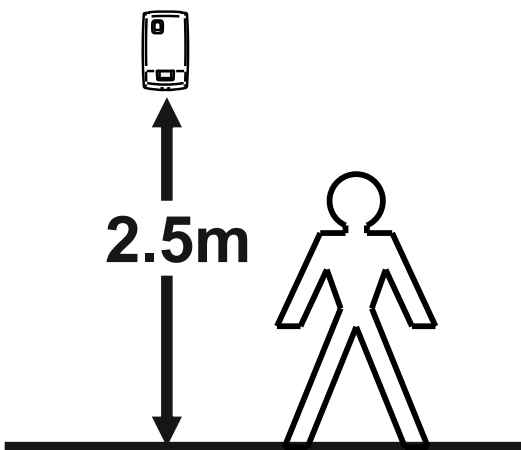

Abmessungen

Batterie-Abdeckung

Montage

Befestigen Sie die Montageplatte an der Wand in einer Höhe von 2,5 m über dem Boden mit Hilfe der mitgelieferten Schrauben. Zum optimalen Funktionieren das Gerät nicht in der Nähe eines Abluftschaftes installieren.