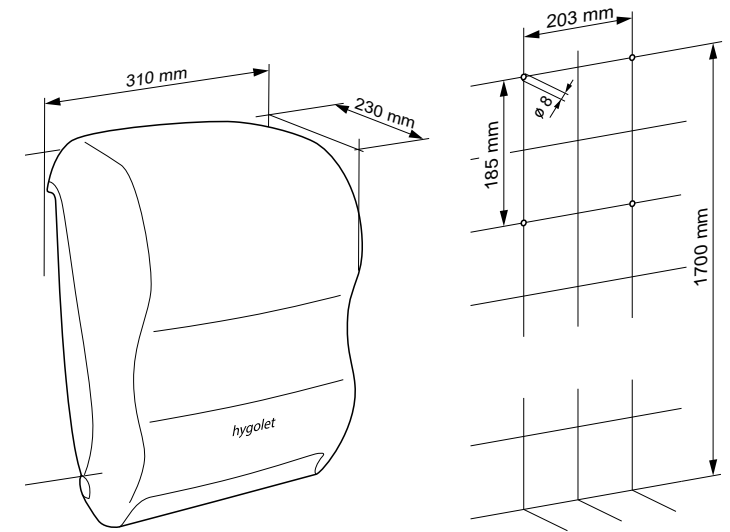

HY-Q SENSOR

Papierhandtuchspender

Verbrauchsmaterial

50.916 Papierhandtuchrolle 140 m
40.112 Batterie LR20

Material

Basis : bruch resistenter Kunststoff
Abdeckung: bruch resistenter Kunststoff

B/H/T 310 x 380 x 230 mm

Art-Nr. 50.670

Team-Nr. 574 067

ST-Nr. 4612 165

Der berührungslose Papierhandtuchspender

- Sparsam und zuverlässig
- Berührungslos (4x LR20 Batterien)
- Edelstahlklingen schneiden das Papier in gleichmässige Portionen
- Weisses Gehäuse mit grauen seitlichen Sichtfenstern
- Kontrolle des Restrollenbestandes durch seitliche Sichtfenster
- Einfacher Austausch der Papierrollen
- Portionenlänge verstellbar (20, 30, 40cm), Standby Sensor Funktion, Delay Funktion verstellbar (0, 1.5, 3 sek), Pre-Feed Option (automatischer Papiervorschub)
- Wahlweise auch in anderen Farben erhältlich (gegen Aufpreis)
- Schloss verhindert unbefugtes Öffnen
- Betrieb mit Batterien (D-Zellen, alkalisch) oder mit Netzadapter möglich
- Batterieverbrauch: 80 Rollen à 800 Fuß Handtuchpapier mit 4 D-Zellen-Batterien im Sensorbetrieb. Die Batterielebensdauer erhöht sich nur, wenn der ‚Towel-Out-Modus‘ aktiviert ist
- Dualmodus: IQ-Sensormodus oder Towel-Out-Modus

Lieferumfang:

V07/2021