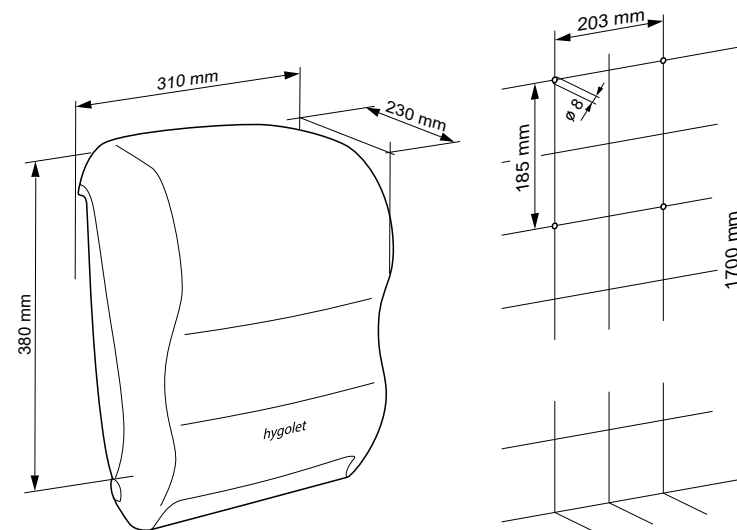

HY-Q SENSOR

Distributeur d'essuie-mains en papier

Le distributeur d'essuie-mains en papier sans contact

- Économique et fiable
- Sans contact (4 piles LR20)
- Des lames en acier inoxydable coupent le papier en portions régulières
- Boîtier blanc avec fenêtres latérales grises
- Contrôle du papier restant par les fenêtres latérales
- Échange facile des rouleaux de papier
- Longueur de la portion réglable:
  20, 30, 40 cm
  Capteur avec fonction de veille
  Fonction de délai réglable (0, 1,5, 3 sec Option de préalimentation (alimentation automatique du papier)
- Disponible également dans d'autres couleurs (moyennantsupplément)
- Une serrure empêche l'ouverture non autorisée
- Fonctionnement : possible avec des piles (D, alcalines) ou avec un adaptateur secteur.
- Consommation des piles : 80 rouleaux de papier essuie-mains de 800 pieds avec 4 piles D en mode capteur.
- Mode double : mode capteur IQ ou mode Towel-Out.

Contenu de la livraison :

Consommables

50.916 rouleau d'essuie-mains 140 m
40.112 Pile LR20

Matériau

Base : plastique résistant aux chocs
Couvercle : plastique résistant aux chocs

L/H/P 310 x 380 x 230 mm

N° art. 50.670

N°Team 574 067

N° ST 4612 165

V07/2021