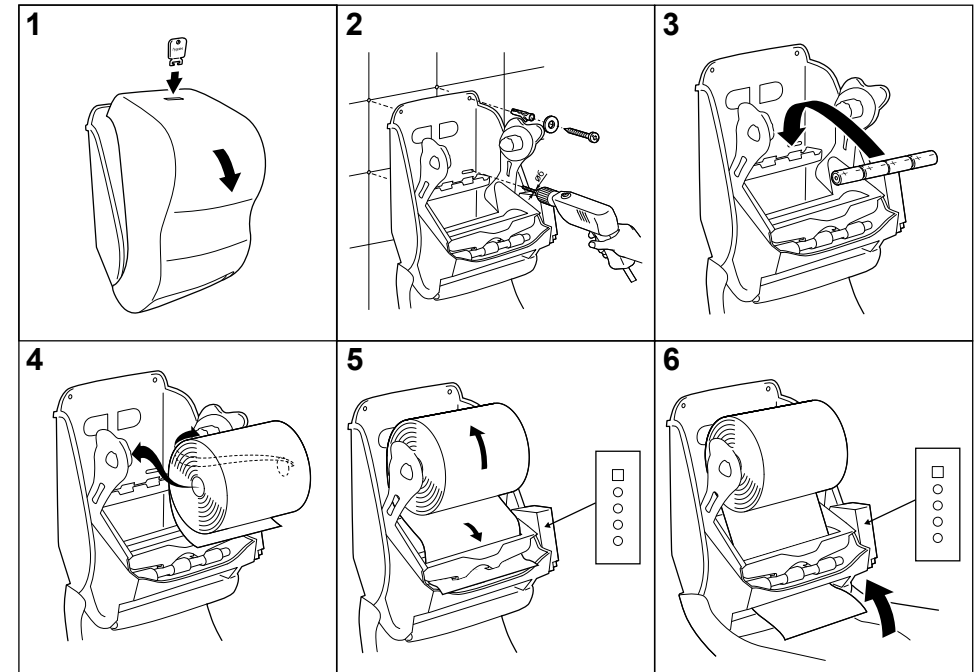

Art-Nr. 50.670

Team-Nr. 574 067

ST-Nr. 4612 165

Der berührungslose Papierhandtuchspender

- Sparsam und zuverlässig
- Berührungslos (4x LR20 Batterien)
- Edelstahlklingen schneiden das Papier in gleichmässige Portionen
- Weisses Gehäuse mit grauen seitlichen Sichtfenstern
- Kontrolle des Restrollenbestandes durch seitliche Sichtfenster
- Einfacher Austausch der Papierrollen
- Portionenlänge verstellbar (20, 30, 40cm), Standby Sensor Funktion, Delay Funktion verstellbar (0, 1.5, 3 sek), Pre-Feed Option (automatischer Papiervorschub)
- Wahlweise auch in anderen Farben erhältlich (gegen Aufpreis)
- Schloss verhindert unbefugtes Öffnen
- Betrieb mit Batterien (D-Zellen, alkalisch) oder mit Netzadapter möglich
- Batterieverbrauch: 80 Rollen à 800 Fuß Handtuchpapier mit 4 D-Zellen-Batterien im Sensorbetrieb. Die Batterielebensdauer erhöht sich nur, wenn der ‚Towel-Out-Modus‘ aktiviert ist
- Dualmodus: IQ-Sensormodus oder Towel-Out-Modus

Lieferumfang:

V07/2021

HY-Q SENSOR

Distributeur d'essuie-mains en papier

Le distributeur d'essuie-mains en papier sans contact

- Économique et fiable
- Sans contact (4 piles LR20)
- Des lames en acier inoxydable coupent le papier en portions régulières
- Boîtier blanc avec fenêtres latérales grises
- Contrôle du papier restant par les fenêtres latérales
- Échange facile des rouleaux de papier
- Longueur de la portion réglable:
20, 30, 40 cm
Capteur avec fonction de veille
Fonction de délai réglable (0, 1,5, 3 sec Option de préalimentation (alimentation automatique du papier)
- Disponible également dans d'autres couleurs (moyennantsupplément)
- Une serrure empêche l'ouverture non autorisée
- Fonctionnement : possible avec des piles (D, alcalines) ou avec un adaptateur secteur.
- Consommation des piles : 80 rouleaux de papier essuie-mains de 800 pieds avec 4 piles D en mode capteur.
- Mode double : mode capteur IQ ou mode Towel-Out.